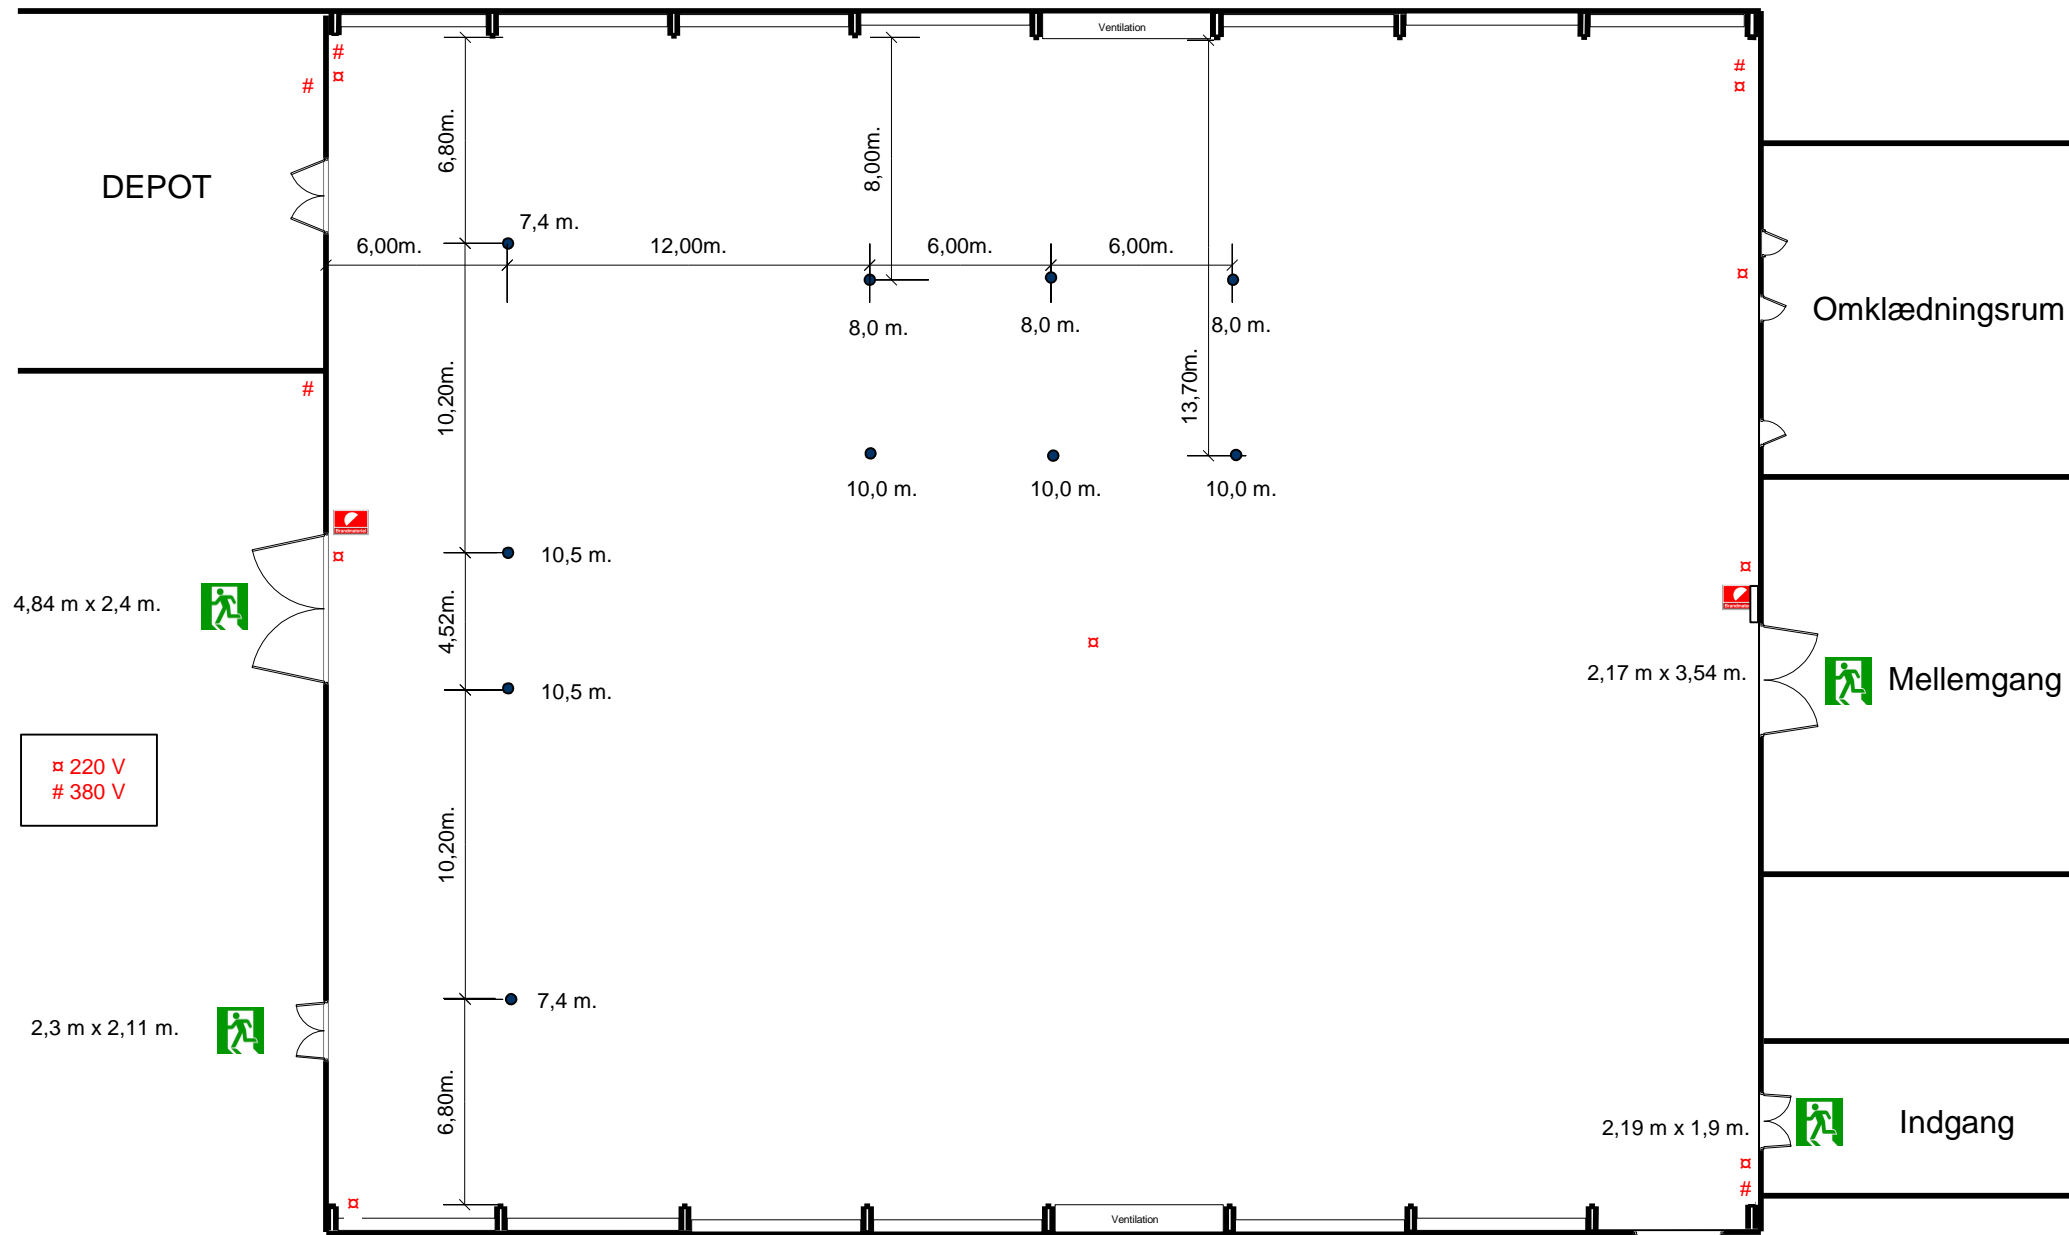

# NÆSTVED HALLERNE HAL 2

Flyvepunktets placering og vægtbegrænsning.

Max. højde i hallen 10,6 meter. Højde til lamper 8,3 meter.

● 1.000 kg.

2012

1 : 250

3,4 m x 2,85 m.